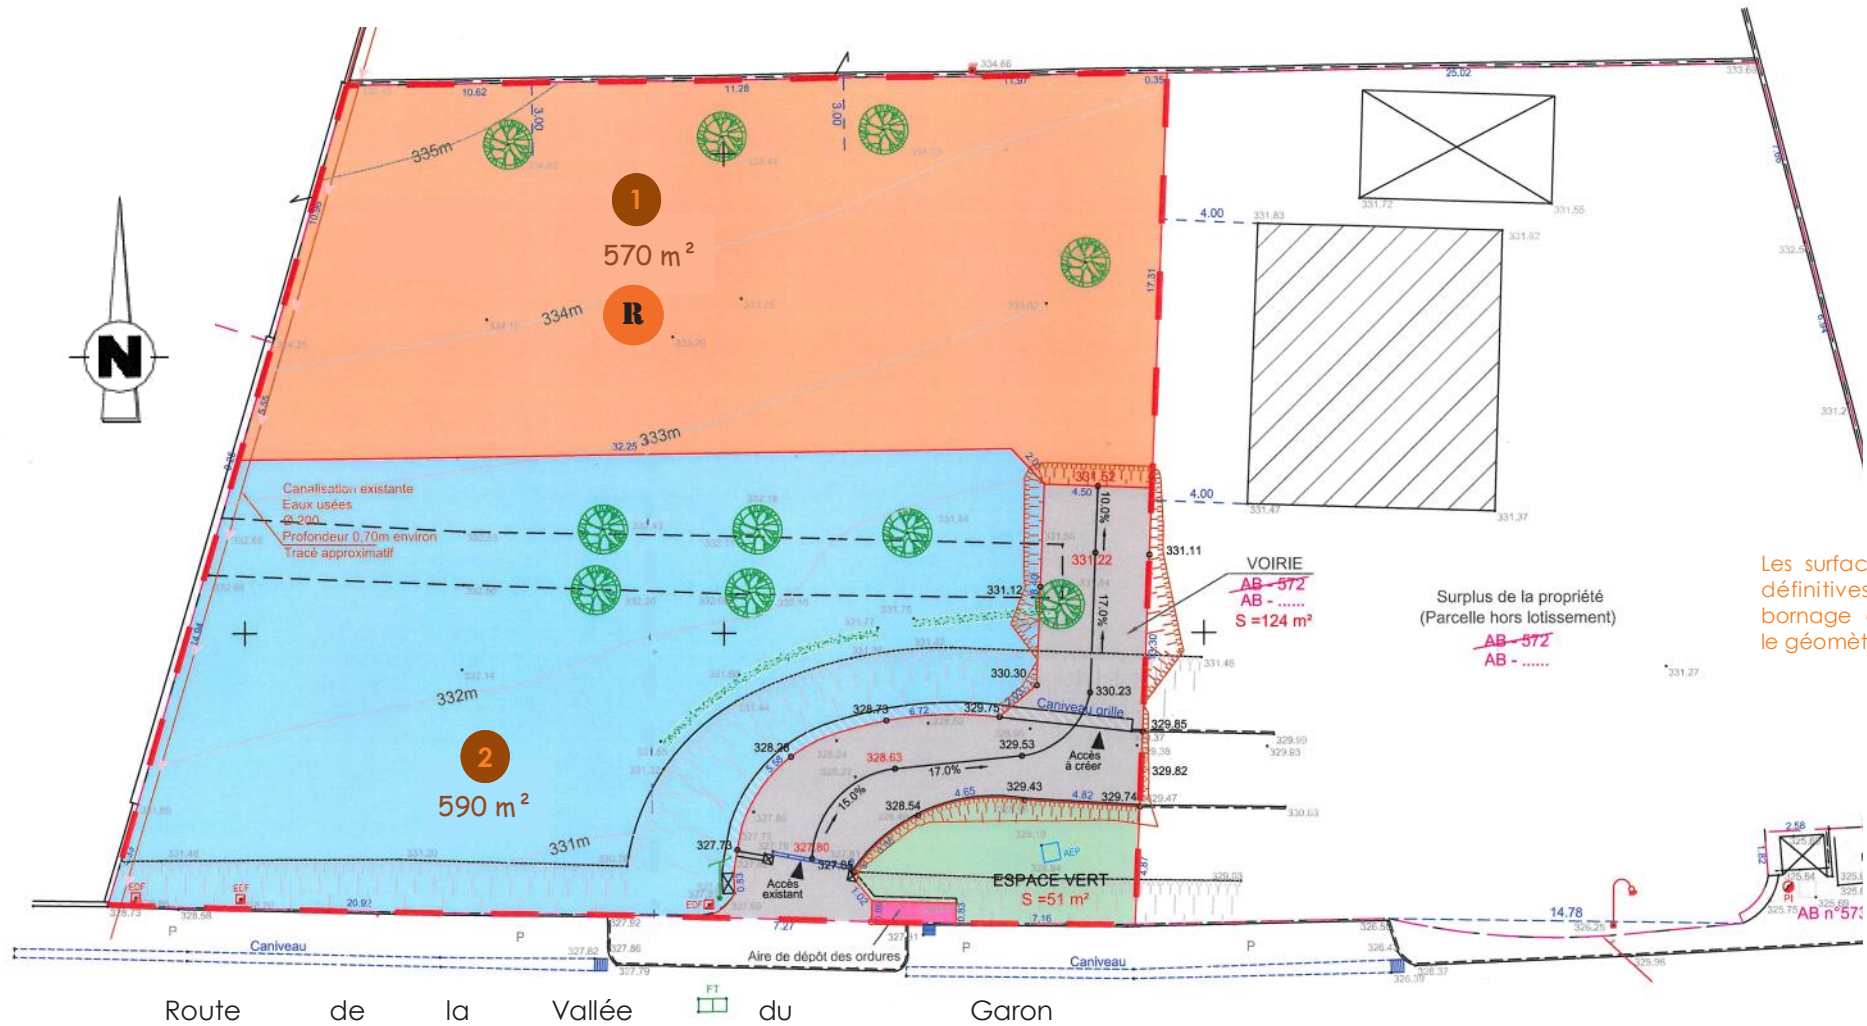

THURINS

« Les terrasses du Garon »

2 parcelles viabilisées

R Lots réservés

Projet présenté par **Anthema**
aménagement votre espace de vie